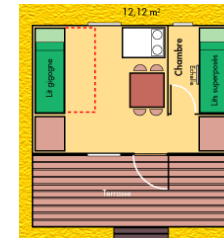

# Les 4 Mini-Chalets

**3 Mini-Chalets 12 m<sup>2</sup> 2 à 4 pers**      **1 Mini-Chalet 17 m<sup>2</sup> 2 à 4 pers**  
 Ouverts à la location du 01/05 au 30/09/2021

Ils ne sont pas équipés de sanitaires individuels ni d'eau courante.  
 Le bâtiment sanitaire est commun avec le camping traditionnel.