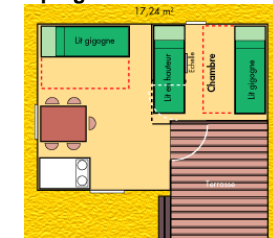

# Les 4 Mini-Chalets

**3 Mini-Chalets 12 m<sup>2</sup> 2 à 4 pers**      **1 Mini-Chalet 17 m<sup>2</sup> 2 à 4 pers**  
 Ouverts à la location du 01/05 au 30/09/2021

Ils ne sont pas équipés de sanitaires individuels ni d'eau courante.  
 Le bâtiment sanitaire est commun avec le camping traditionnel.