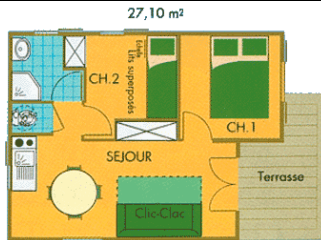

Chalet 27 m² 4 à 5 pers - Tarifs 2021			
Périodes Durée du séjour	Basse Saison	Moy. Saison	Haute Saison
	Du 03/04 au 23/04 Du 03/10 au 01/11	Du 24/04 au 09/07 Du 21/08 au 02/10	Du 10/07 au 20/08
1 nuitée	35 €	55 €	75 €
2 nuitées	67 €	104 €	142 €
3 nuitées	97 €	152 €	208 €
1 semaine	210 €	330 €	450 €
2 semaines	335 €	525 €	720 €
Taxe de Séjour	+ 0.20 € par nuitée par adulte		

4 Chalets 35 m² - Tout Confort
4 à 6 personnes maximum
Ouverts à la location toute l'année